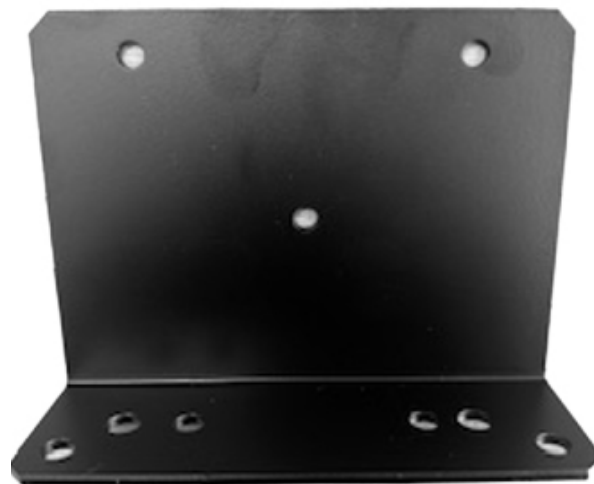

Accesorii

SUPORT MODUL LED -
AVERTIZARE SPATE PENTRU SERIA

ES6 10°

JULUEN

Suport special pentru montarea blițului direcțional ES6 direct pe parbriz. Include bandă adezivă dublă pentru o instalare ușoară, fără perforare, oferind fixare fermă și poziționare optimă pentru vizibilitate maximă.

WHELEN

Suport Fixare

DIFUZOR KIT UNIVERSAL

Suport de montaj universal

Pentru modelele de difuzoare sirenă SA314 / SA315 / SA475